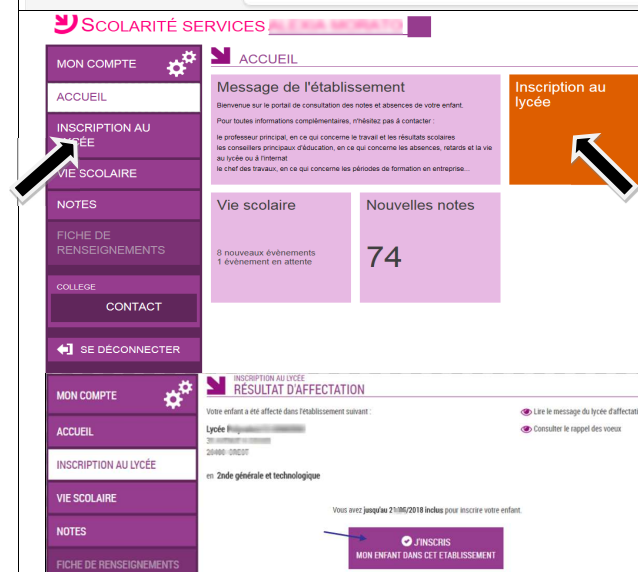

Utilisez-vous votre identifiant et mot de passe habituel.

Ceux qui permettent d'accéder à Pronote, Sacoche et télé-services.

ATTENTION : Identifiant parent

Accédez aux « Services Externes »

puis aux

« **Téléservices Académie de Caen** »

Choisissez

« **Inscription au lycée.** »

Sur l'écran apparaît l'affectation proposée.

Validez.

Ensuite, renseignez les enseignements d'exploration et les options souhaités.

Puis vous devrez aller dans les meilleurs délais finaliser l'inscription de votre enfant au lycée.