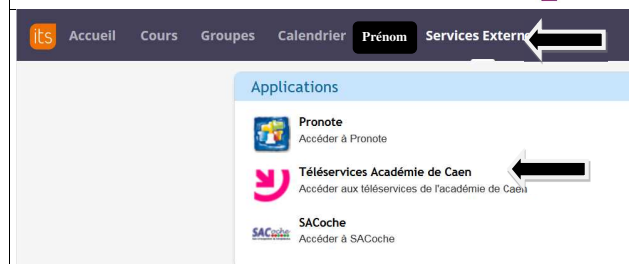

Accédez aux « Services Externes »

puis aux

« **Téléservices Académie de Caen** »